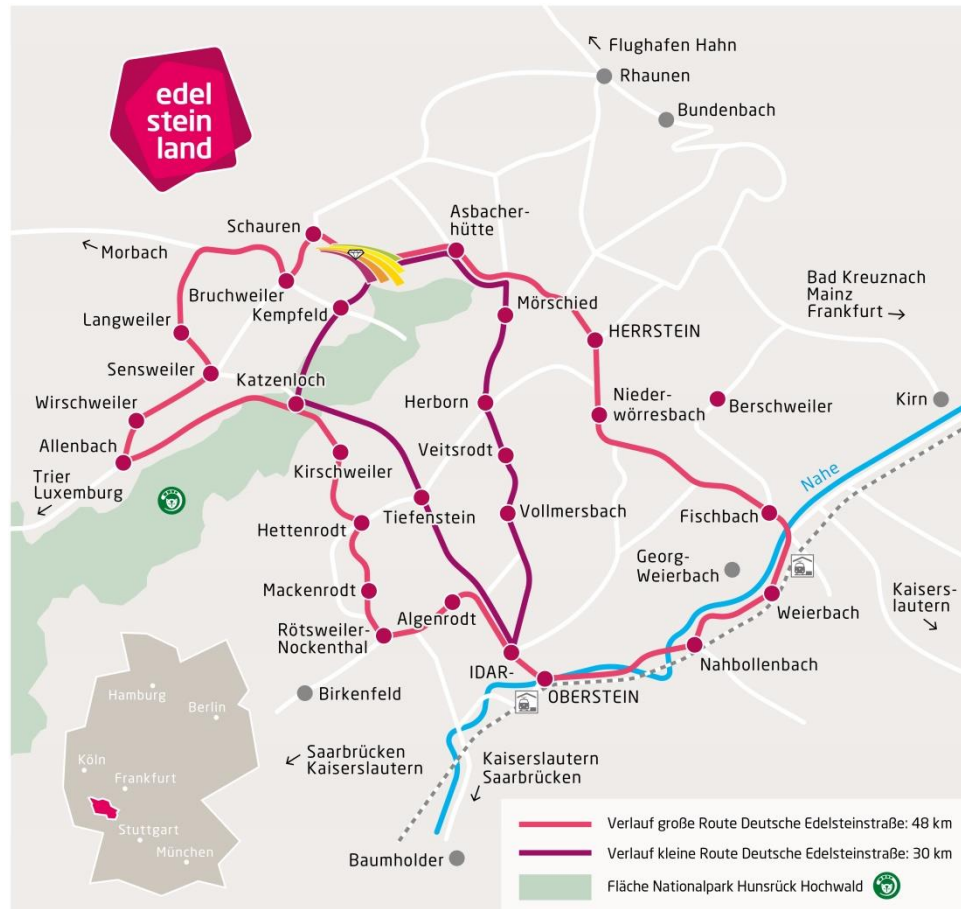

EdelsteinLand · Hauptstraße 419 · 55743 Idar-Oberstein